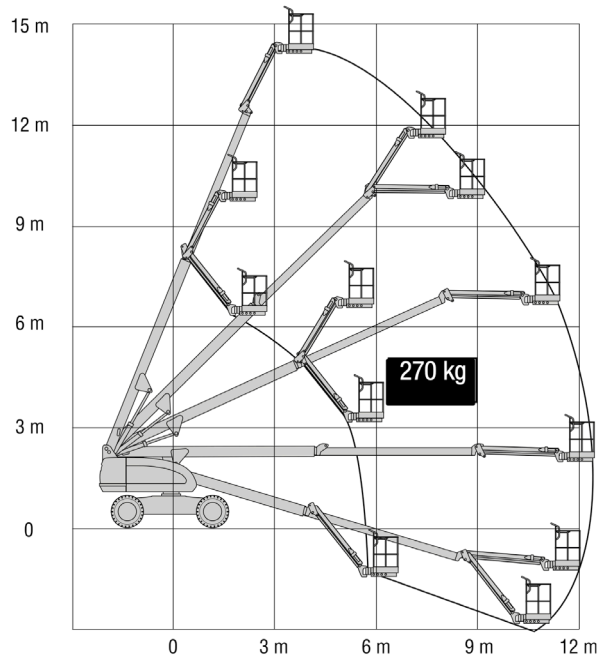

Teleskopbühne 16m 270 kg Traglast

JLG 460 SJ

Diesel

| | |
|------------------------|------------------------|
| Arbeitshöhe bis max. | 16,09 m |
| Plattformhöhe bis max. | 14,09 m |
| Seitliche Reichweite | 12,60 m |
| Traglast | 270 kg |
| Plattformgrösse | 2,44 / 0,91 m |
| Antrieb | Diesel |
| Länge / Breite / Höhe | 8,84 / 2,31 / 2,47 m |
| Eigengewicht | 7975 kg |
| Transportmöglichkeit | auf LKW oder Tieflader |

- Besonderheiten:
- 4x4 Allradantrieb
 - Pendelachse
 - Aus volle Höhe verfahrbar
 - Beweglicher Korbarm
 - Arbeitskorb drehbar